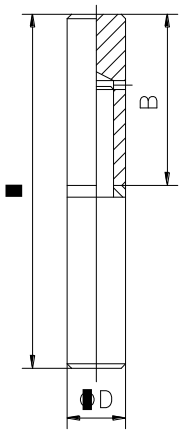

Панта Estebro® за заваряване кръгла с месингова шайба 14x80 мм, 80

Cod	Dimens.	A	B	ØD		
86	8x50	50	24	8	20	0,40
79	10x60	58	28	10	20	0,75
84	12x70	68	33	12	20	1,25
80	14x80	78	38	14	14	1,30
81	16x100	98	48	16	15	2,30
82	18x110	108	53	18	12	2,60
83	20x120	118	58	20	10	2,95
85	25x150	148	73	25	6	3,50
286	30x150	148	73	30	4	3,35

Stainless steel round profile hinge with brass washer AISI 303

Family: SS round profile hinge

Material: Stainless steel AISI 303

Maximum weight supported: According to study

Description: Mechanized component which, it is installed on a metallic swing door to allow its opening and closing. The brass washer avoids the friction between both bodies and can be replaced in the case of erosion.

All the hinges from Ø18 mm on come with grease hole.

Продукт: [Панта Estebro® за заваряване кръгла с месингова шайба 14x80 мм, 80](#)

Категория: [Плъзгачи се врати](#)

Бранд: [Estebro®](#)

Категория бранд: [Панта Estebro®](#)